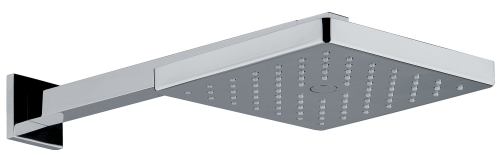

PRODUCT TECHNICAL SHEET

Collection : **CONTEMPORARY**

Ref. : **8020.--.76**

Tête de douche # 200mm, carrée avec anticalcaire et bras 35cm

Vierkante hoofddouche # 200mm, met antikalksysteem en arm 35cm

Square shower head # 200mm with anti-lime system and arm 35cm

Picture

Product details

Weight : 2,6 kg

Flow at 3 bar : Restricted 14 l/min

Technical drawing

RA0.V01