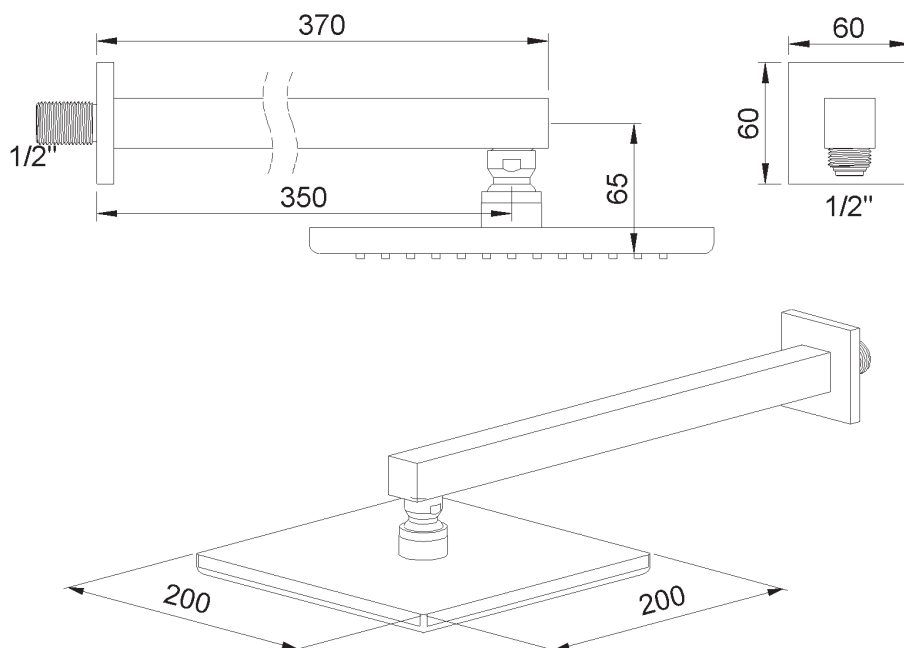

PRODUCT TECHNICAL SHEET

Collection : **CONTEMPORARY**

Ref. : **8020.--.76**

Tête de douche # 200mm, carrée avec anticalcaire et bras 35cm

Vierkante hoofddouche # 200mm, met antikalksysteem en arm 35cm

Square shower head # 200mm with anti-lime system and arm 35cm

Picture

Product details

Weight : 2,6 kg

Flow at 3 bar : Restricted 14 l/min

Technical drawing

RA0.V01